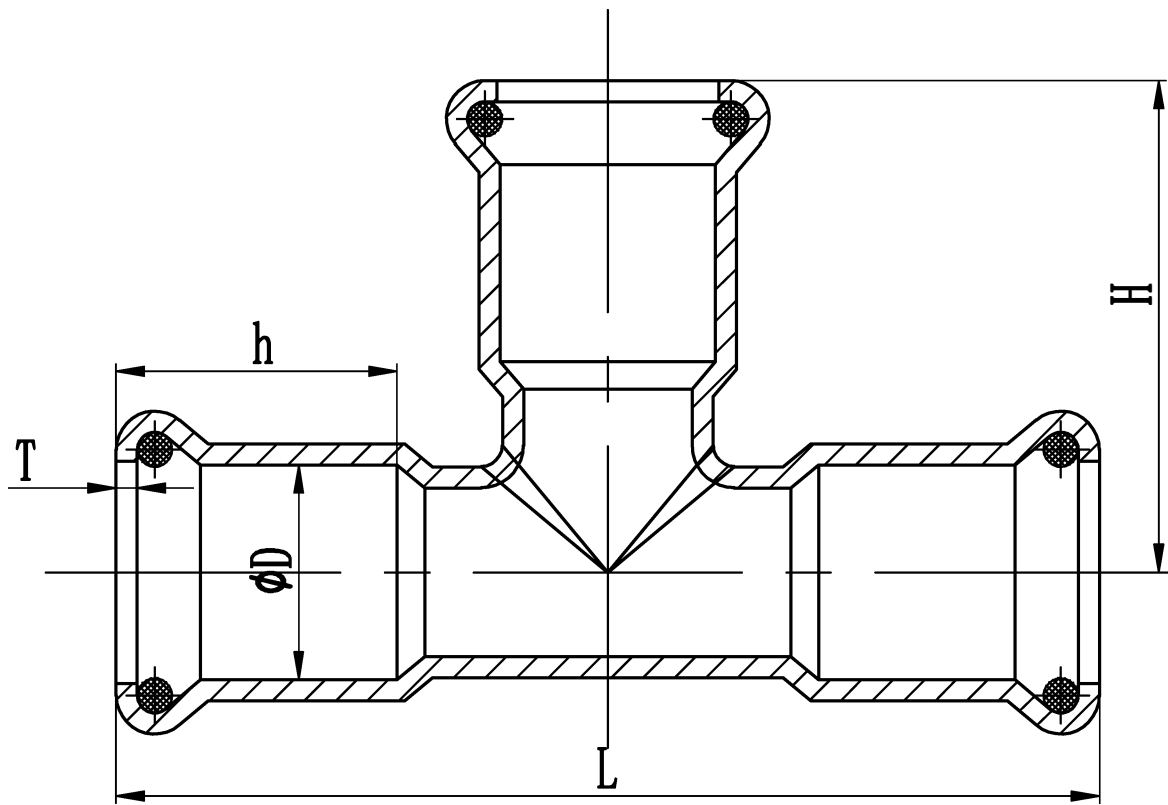

Tee

CODE	D	H	L	h	T
RPF16-2007-15	15	53	70	20	1.5
RPF16-2007-22	22	55	79	21	1.5
RPF16-2007-28	28	59	88	23	1.5
RPF16-2007-35	35	65	101	26	1.5
RPF16-2007-42	42	76	119	31	1.5
RPF16-2007-54	54	86	143	36	1.5
RPF16-2007-76	76.7	114	230	51	2
RPF16-2007-108	108	150	306	75	2